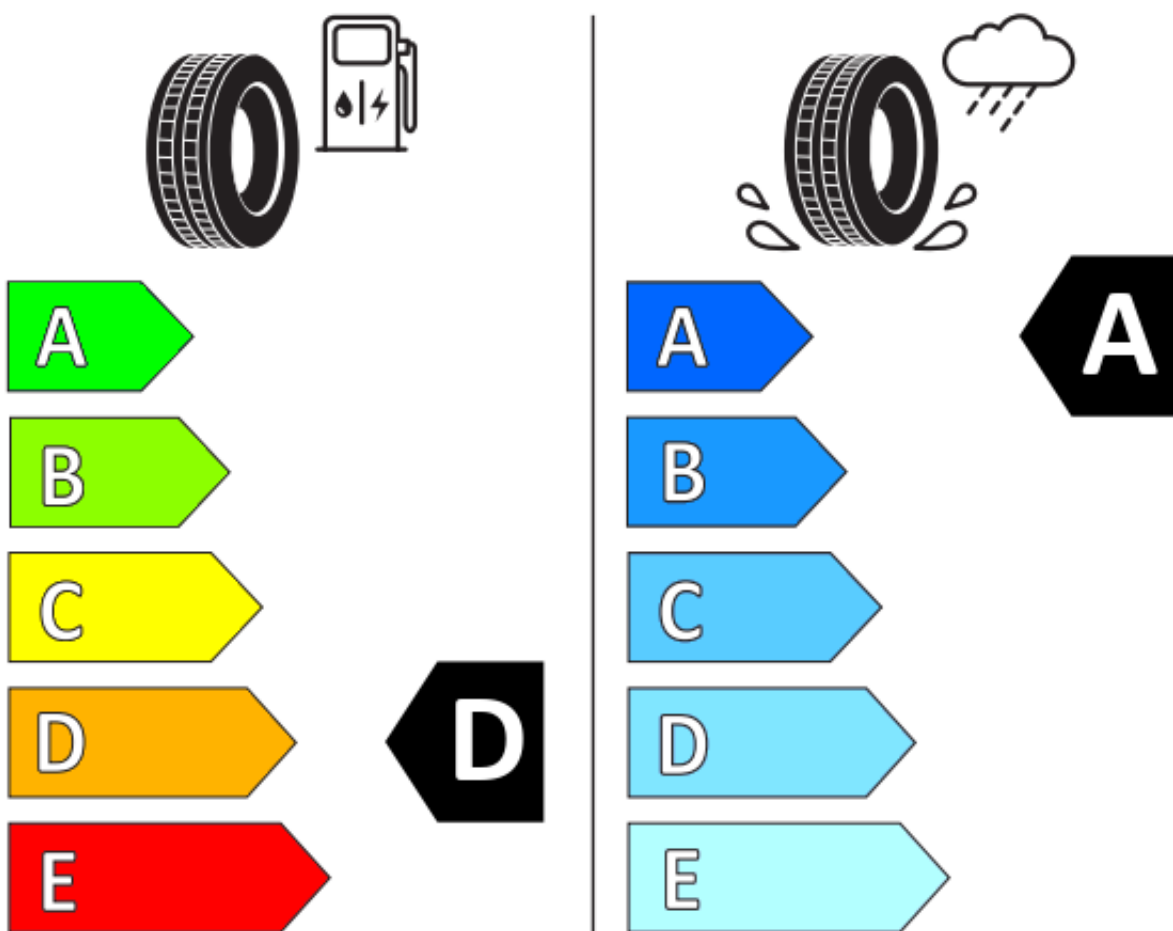

# ENERG

**Continental**

3571920000

325/25R21 102 Y

C1

2020/740